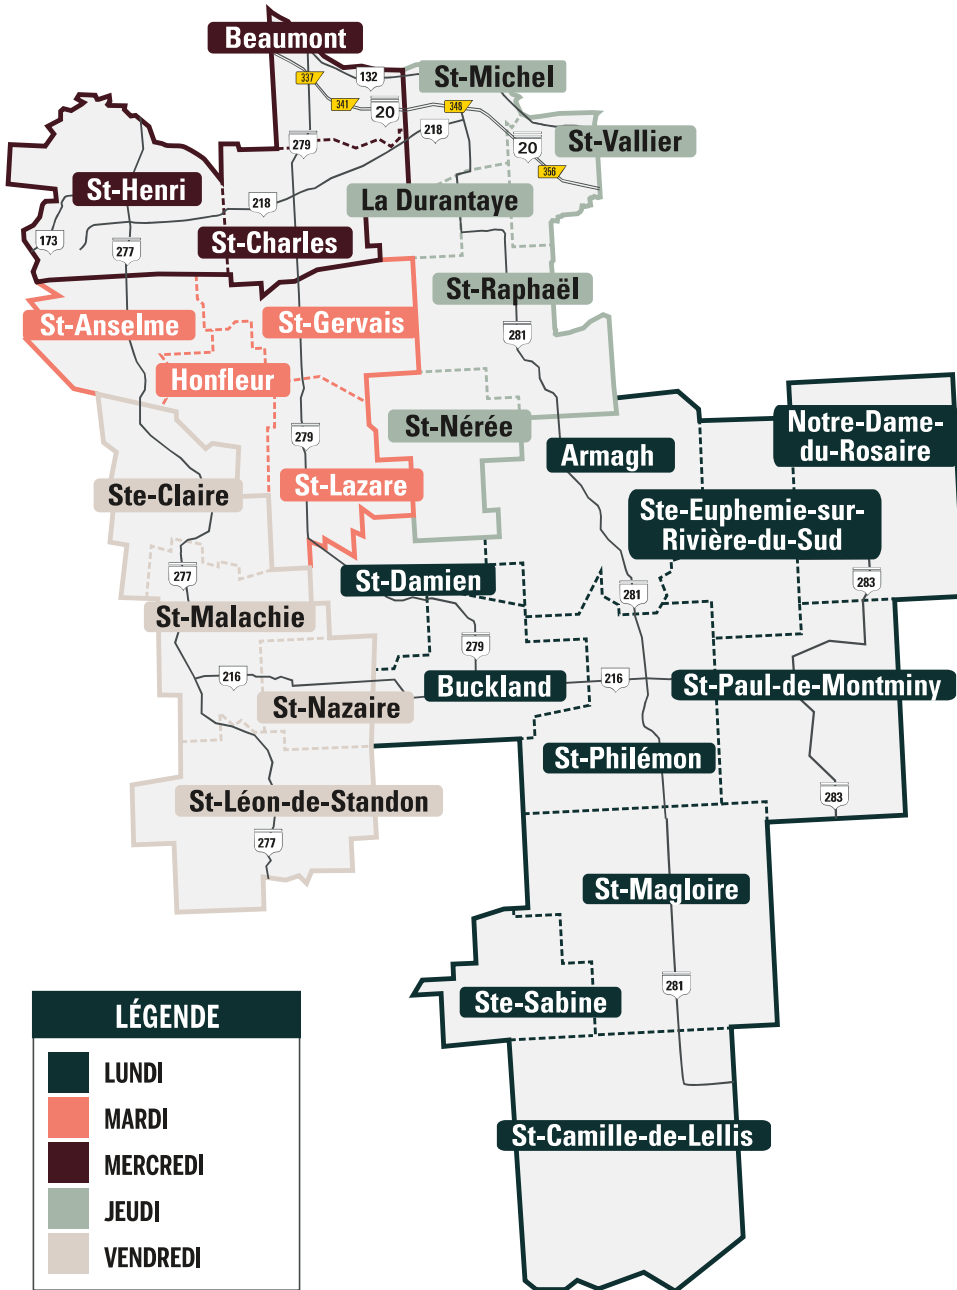

JOURNÉES DES COLLECTES

Calendrier DES COLLECTES

2024

JANVIER 2024							FÉVRIER 2024							MARS 2024													
D	L	M	M	J	V	S	D	L	M	M	J	V	S	D	L	M	M	J	V	S							
		1	2	3	4	5	6					1	2	3							1	2					
7	8	9	10	11	12	13	4	5	6	7	8	9	10	3	4	5	6	7	8	9							
14	15	16	17	18	19	20	11	12	13	14	15	16	17	10	11	12	13	14	15	16							
21	22	23	24	25	26	27	18	19	20	21	22	23	24	17	18	19	20	21	22	23							
28	29	30	31	25	26	27	28	29	24	25	26	27	28	29	30												
AVRIL 2024							MAI 2024							JUN 2024													
D	L	M	M	J	V	S	D	L	M	M	J	V	S	D	L	M	M	J	V	S							
		1	2	3	4	5	6					1	2	3	4							1					
7	8	9	10	11	12	13	5	6	7	8	9	10	11	2	3	4	5	6	7	8							
14	15	16	17	18	19	20	12	13	14	15	16	17	18	9	10	11	12	13	14	15							
21	22	23	24	25	26	27	19	20	21	22	23	24	25	16	17	18	19	20	21	22							
28	29	30	26	27	28	29	30	31	23	24	25	26	27	28	29												
JUILLET 2024							AOÛT 2024							SEPTEMBRE 2024													
D	L	M	M	J	V	S	D	L	M	M	J	V	S	D	L	M	M	J	V	S							
		1	2	3	4	5	6					1	2	3							1	2	3	4	5	6	7
7	8	9	10	11	12	13	4	5	6	7	8	9	10	8	9	10	11	12	13	14							
14	15	16	17	18	19	20	11	12	13	14	15	16	17	15	16	17	18	19	20	21							
21	22	23	24	25	26	27	18	19	20	21	22	23	24	22	23	24	25	26	27	28							
28	29	30	31	25	26	27	28	29	30	31	29	30															
OCTOBRE 2024							NOVEMBRE 2024							DÉCEMBRE 2024													
D	L	M	M	J	V	S	D	L	M	M	J	V	S	D	L	M	M	J	V	S							
			1	2	3	4	5					1	2							1	2	3	4	5	6	7	
6	7	8	9	10	11	12	3	4	5	6	7	8	9	8	9	10	11	12	13	14							
13	14	15	16	17	18	19	10	11	12	13	14	15	16	15	16	17	18	19	20	21							
20	21	22	23	24	25	26	17	18	19	20	21	22	23	22	23	24	25	26	27	28							
27	28	29	30	31	24	25	26	27	28	29	30	29	30	31	1	2	3	4									

LÉGENDE

- COLLECTE DE DÉCHETS (BAC VERT)
- COLLECTE DE MATIÈRES RECYCLABLES (BAC BLEU)
- COLLECTES SPÉCIALES DU TEMPS DES FÊTES :
  - JANVIER 2024 : collecte du 1er reportée au 4 – 2 reportée au 5.
  - DÉCEMBRE 2024 : collecte du 25 avancée au 23 – 26 reportée au 27.
  - JANVIER 2025 : collecte du 1er avancée au 31 – 2 reportée au 3.
- COLLECTE SPÉCIALE DE JUIN : 24 reportée au 25.

Des questions sur les collectes ?
Communiquez avec le Service de gestion des matières résiduelles de la MRC de Bellechasse.

☎ 418 883-3347
✉ info@mr.mrcbellechasse.qc.ca
🌐 www.mrcbellechasse.qc.ca/gmr