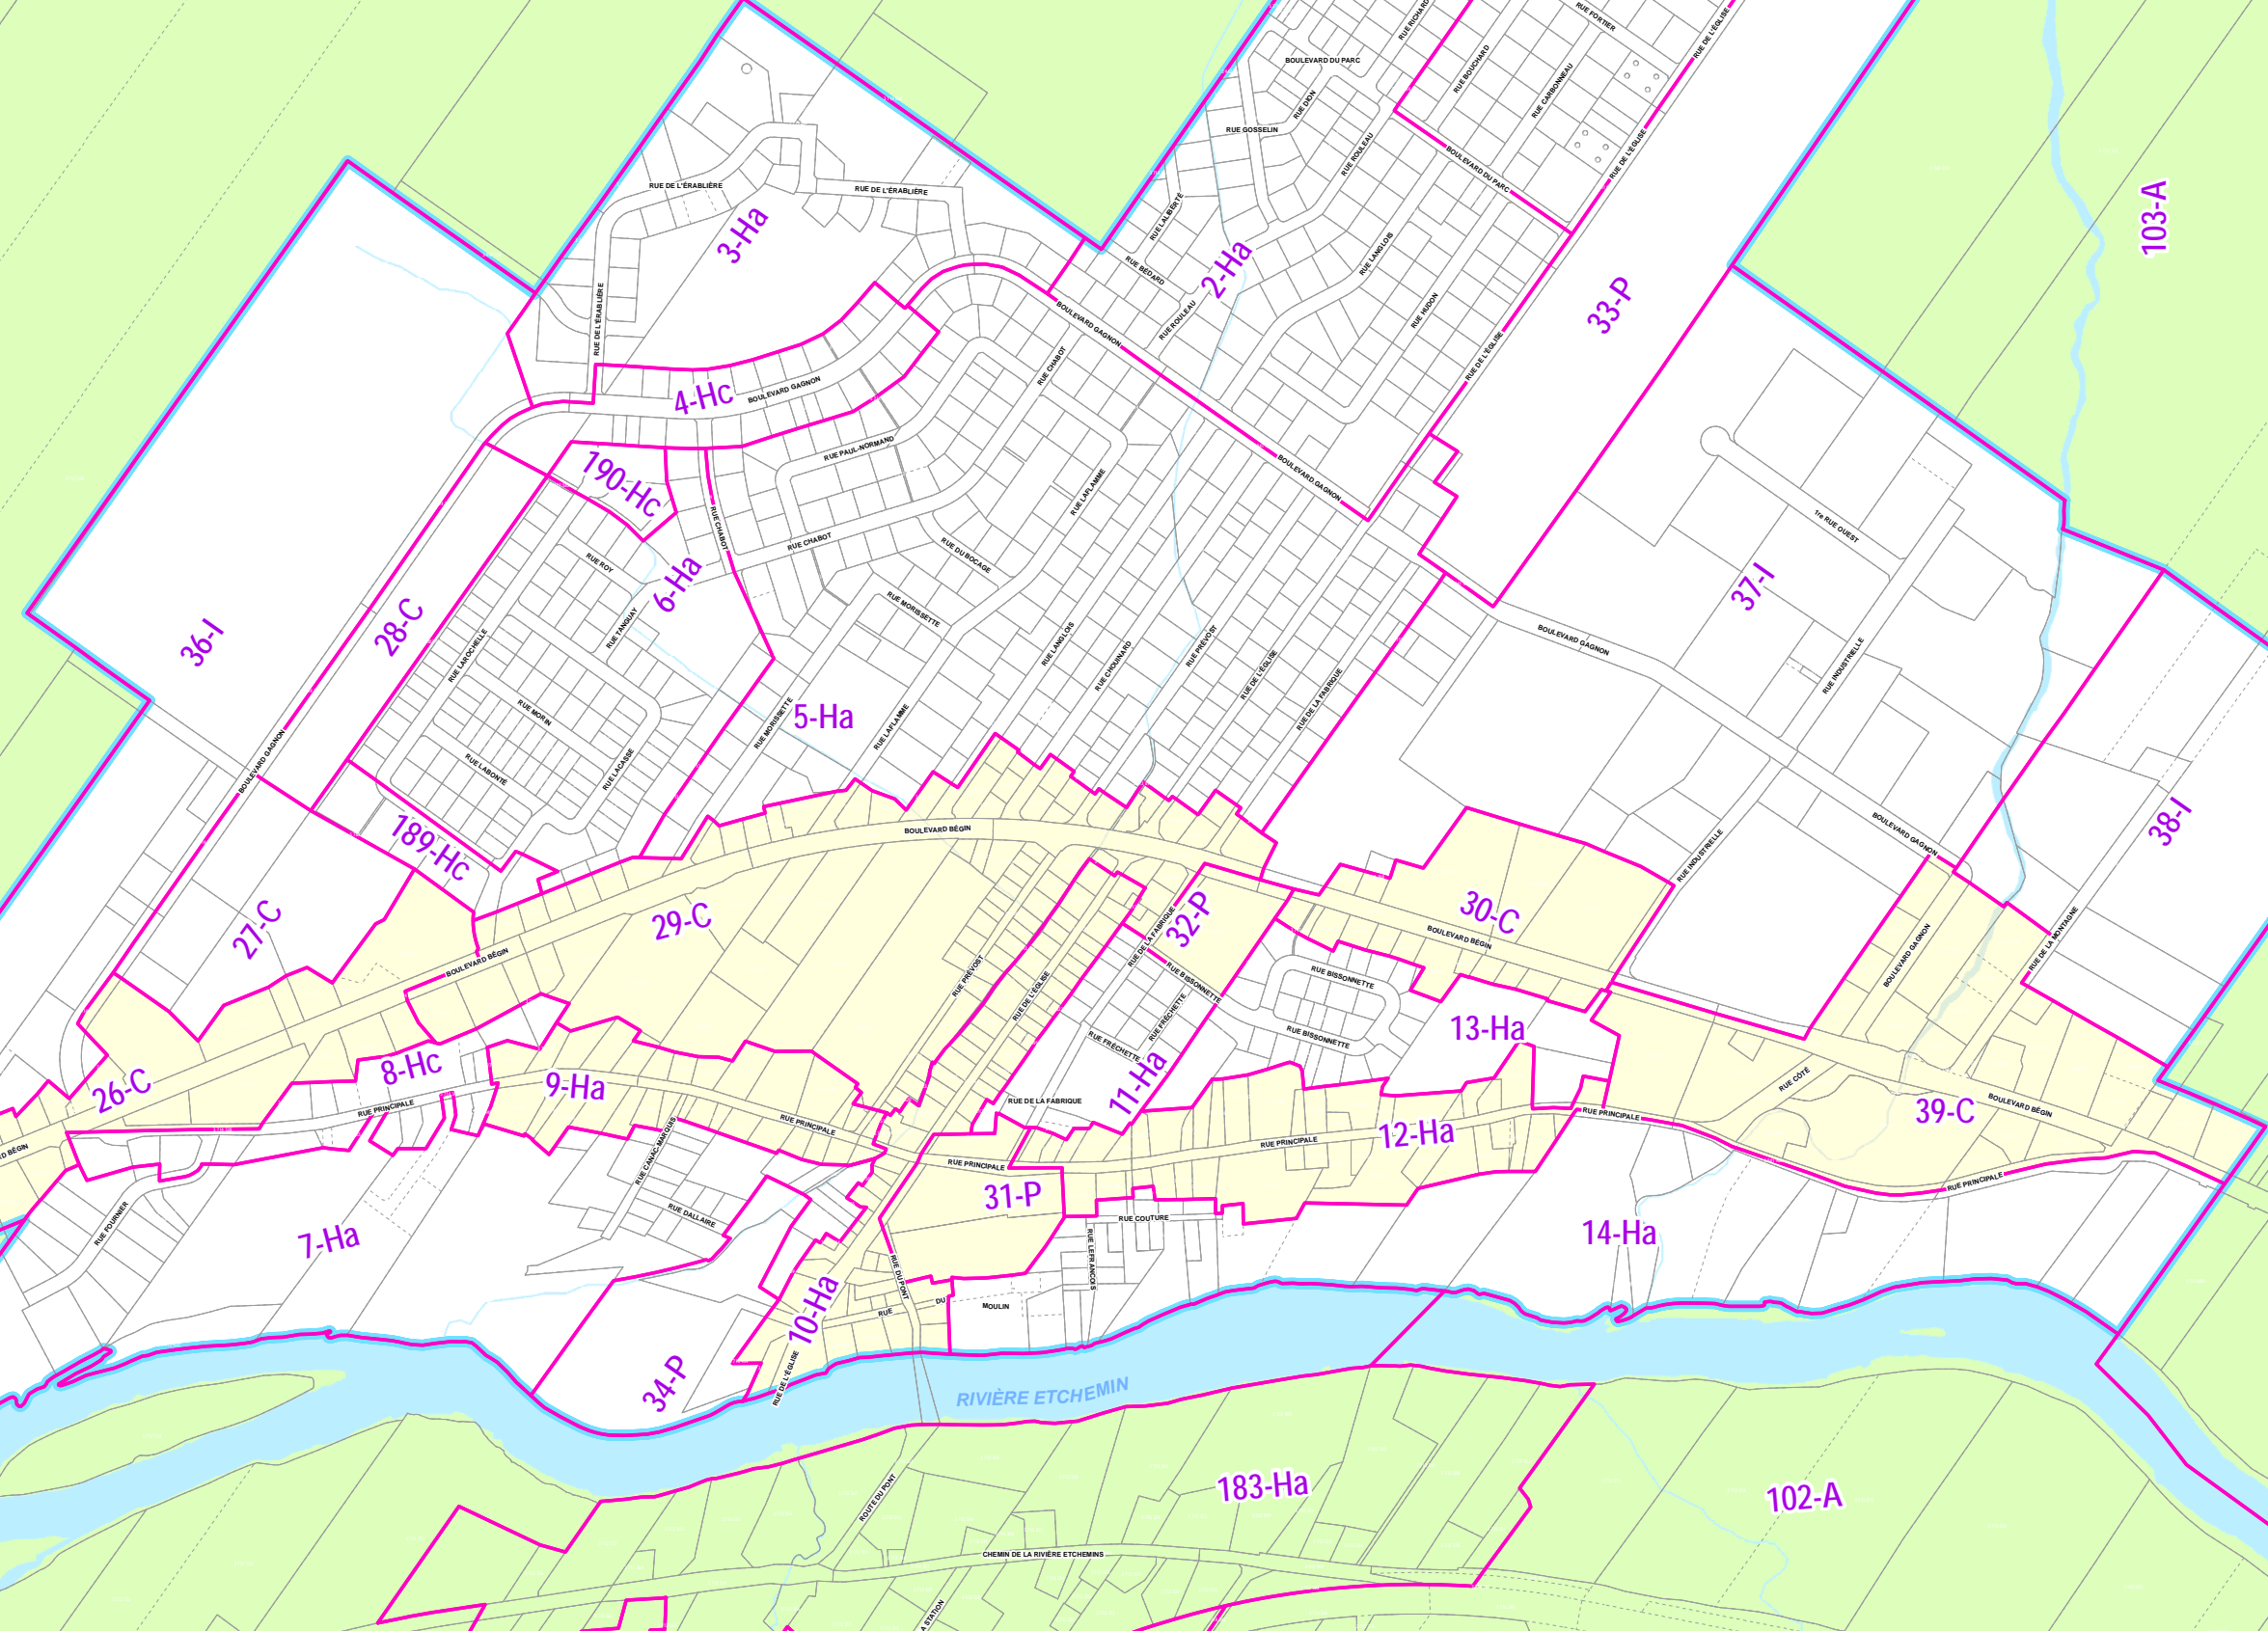

# Sainte-Claire ZONAGE DU PÉRIMÈTRE URBAIN

101-A

103-A

**LÉGENDE**

- Limite de zone
- Périmètre urbain
- P.I.A.
- Zone agricole

0 25 50 75 100 125 150 175 200 Mètres  
1:7 500

N.B. Fond de carte mis à jour le 1 mars 2018  
selon le cadastre du Québec.  
Zonage mis à jour suite à l'adoption du règlement  
numéro 2017-666 le 26 mars 2018.  
17 avril 2018

100-A  
105-A  
25-C  
36-1  
26-C  
7-Ha  
27-C  
189-Hc  
8-Hc  
9-Ha  
34-P  
10-Ha  
31-P  
105-A

185-H