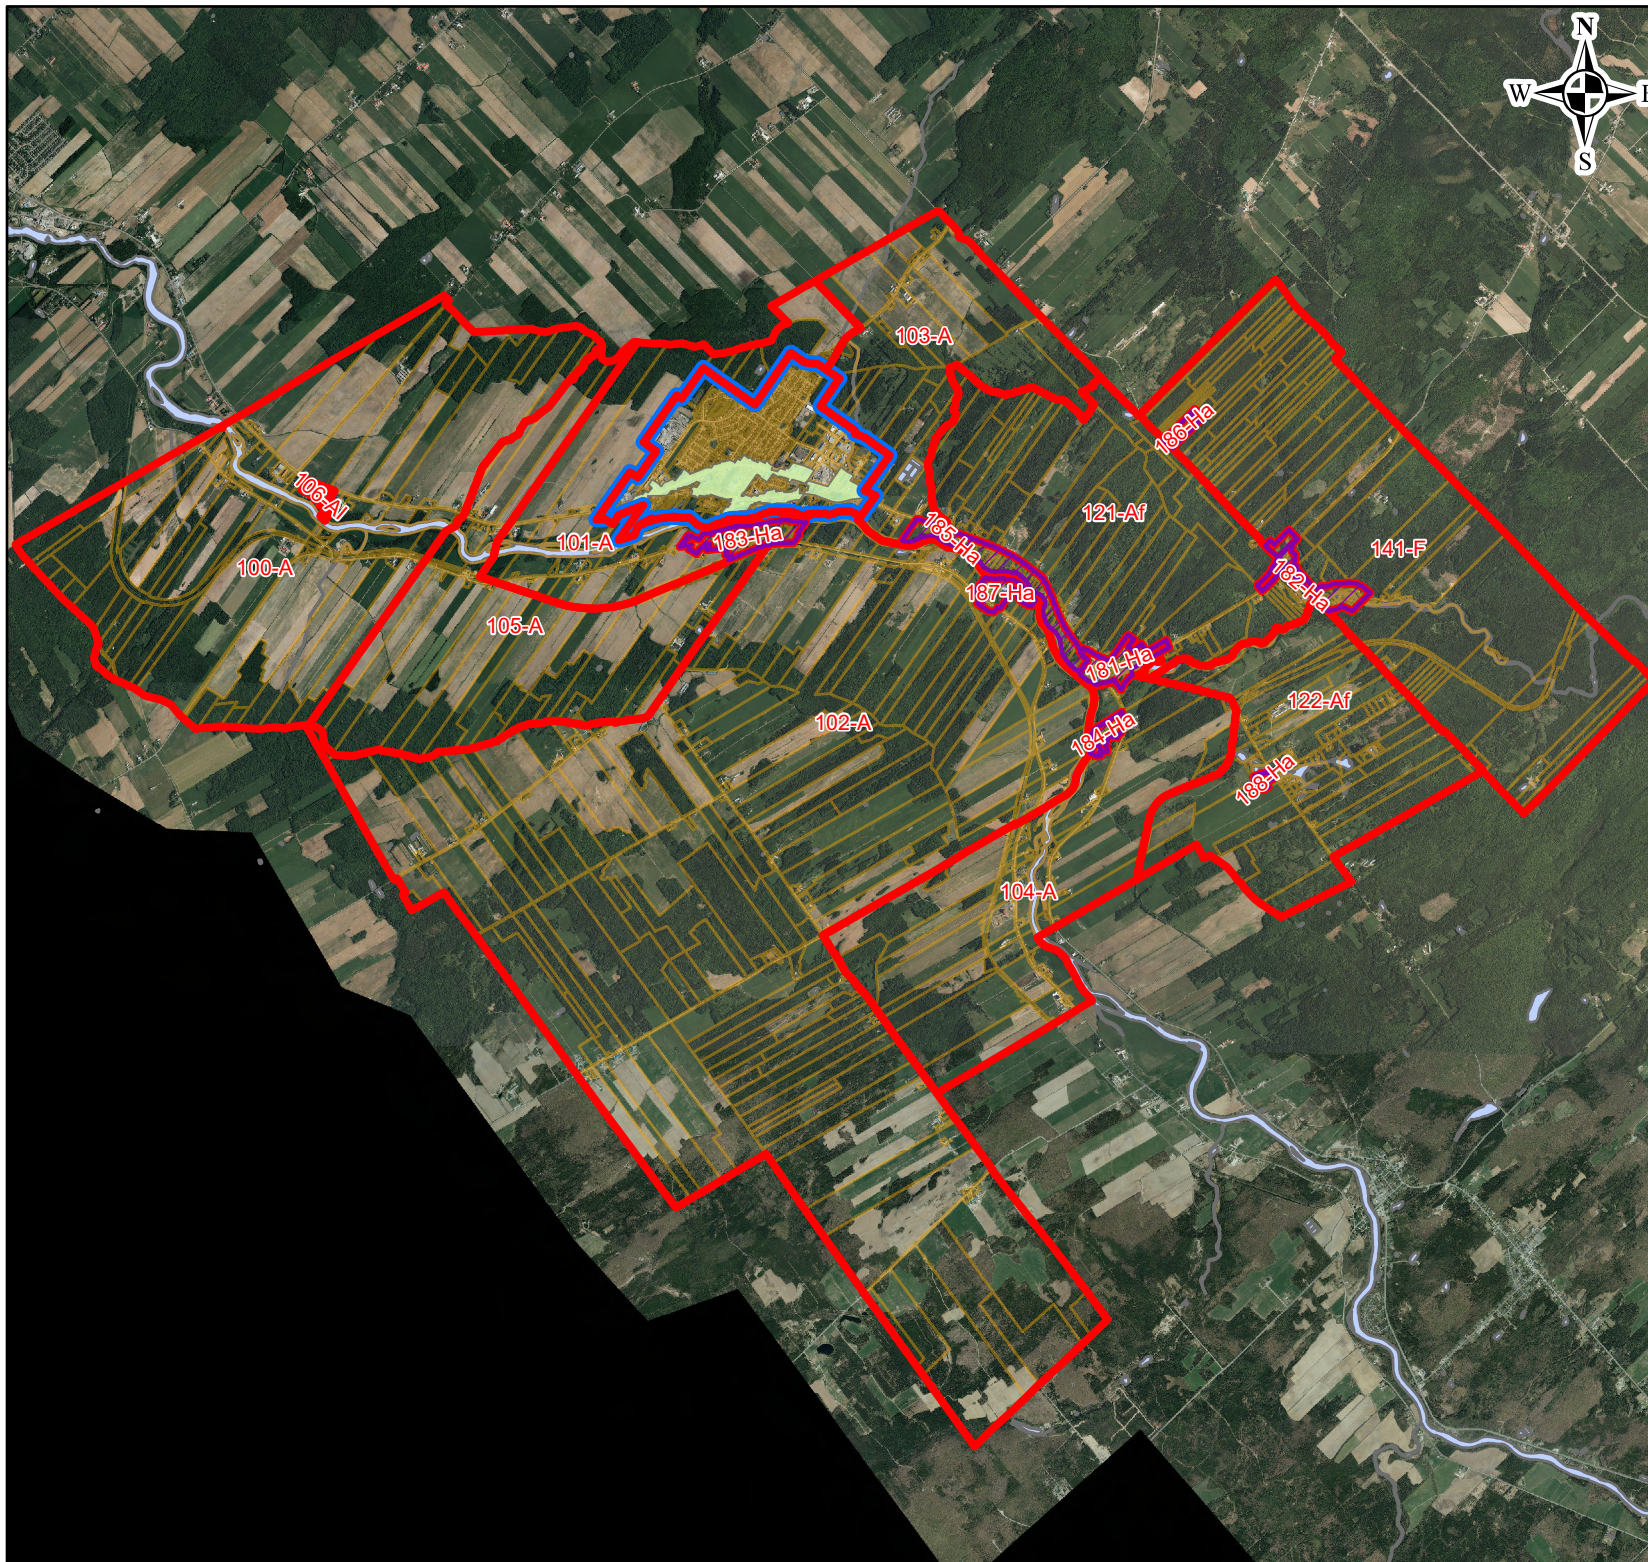

Sainte-Claire Plan de zonage du secteur rural

Légende

- Îlot détruit
- Limite de zone
- Périmètre urbain
- P.I.I.A.
- Unité d'évaluation
- Hydrographie

Mises à jour: - règlement 2023-738 approuvé le 21 février 2024 - règlement 2023-734 approuvé le 21 juin 2023
Orthophotographie numérique prise en juin 2020. Fond de carte mis à jour en mars 2024 selon le cadastre du Québec.
Échelle: 1:75 000
Numéro règlement zonage : 2022-720