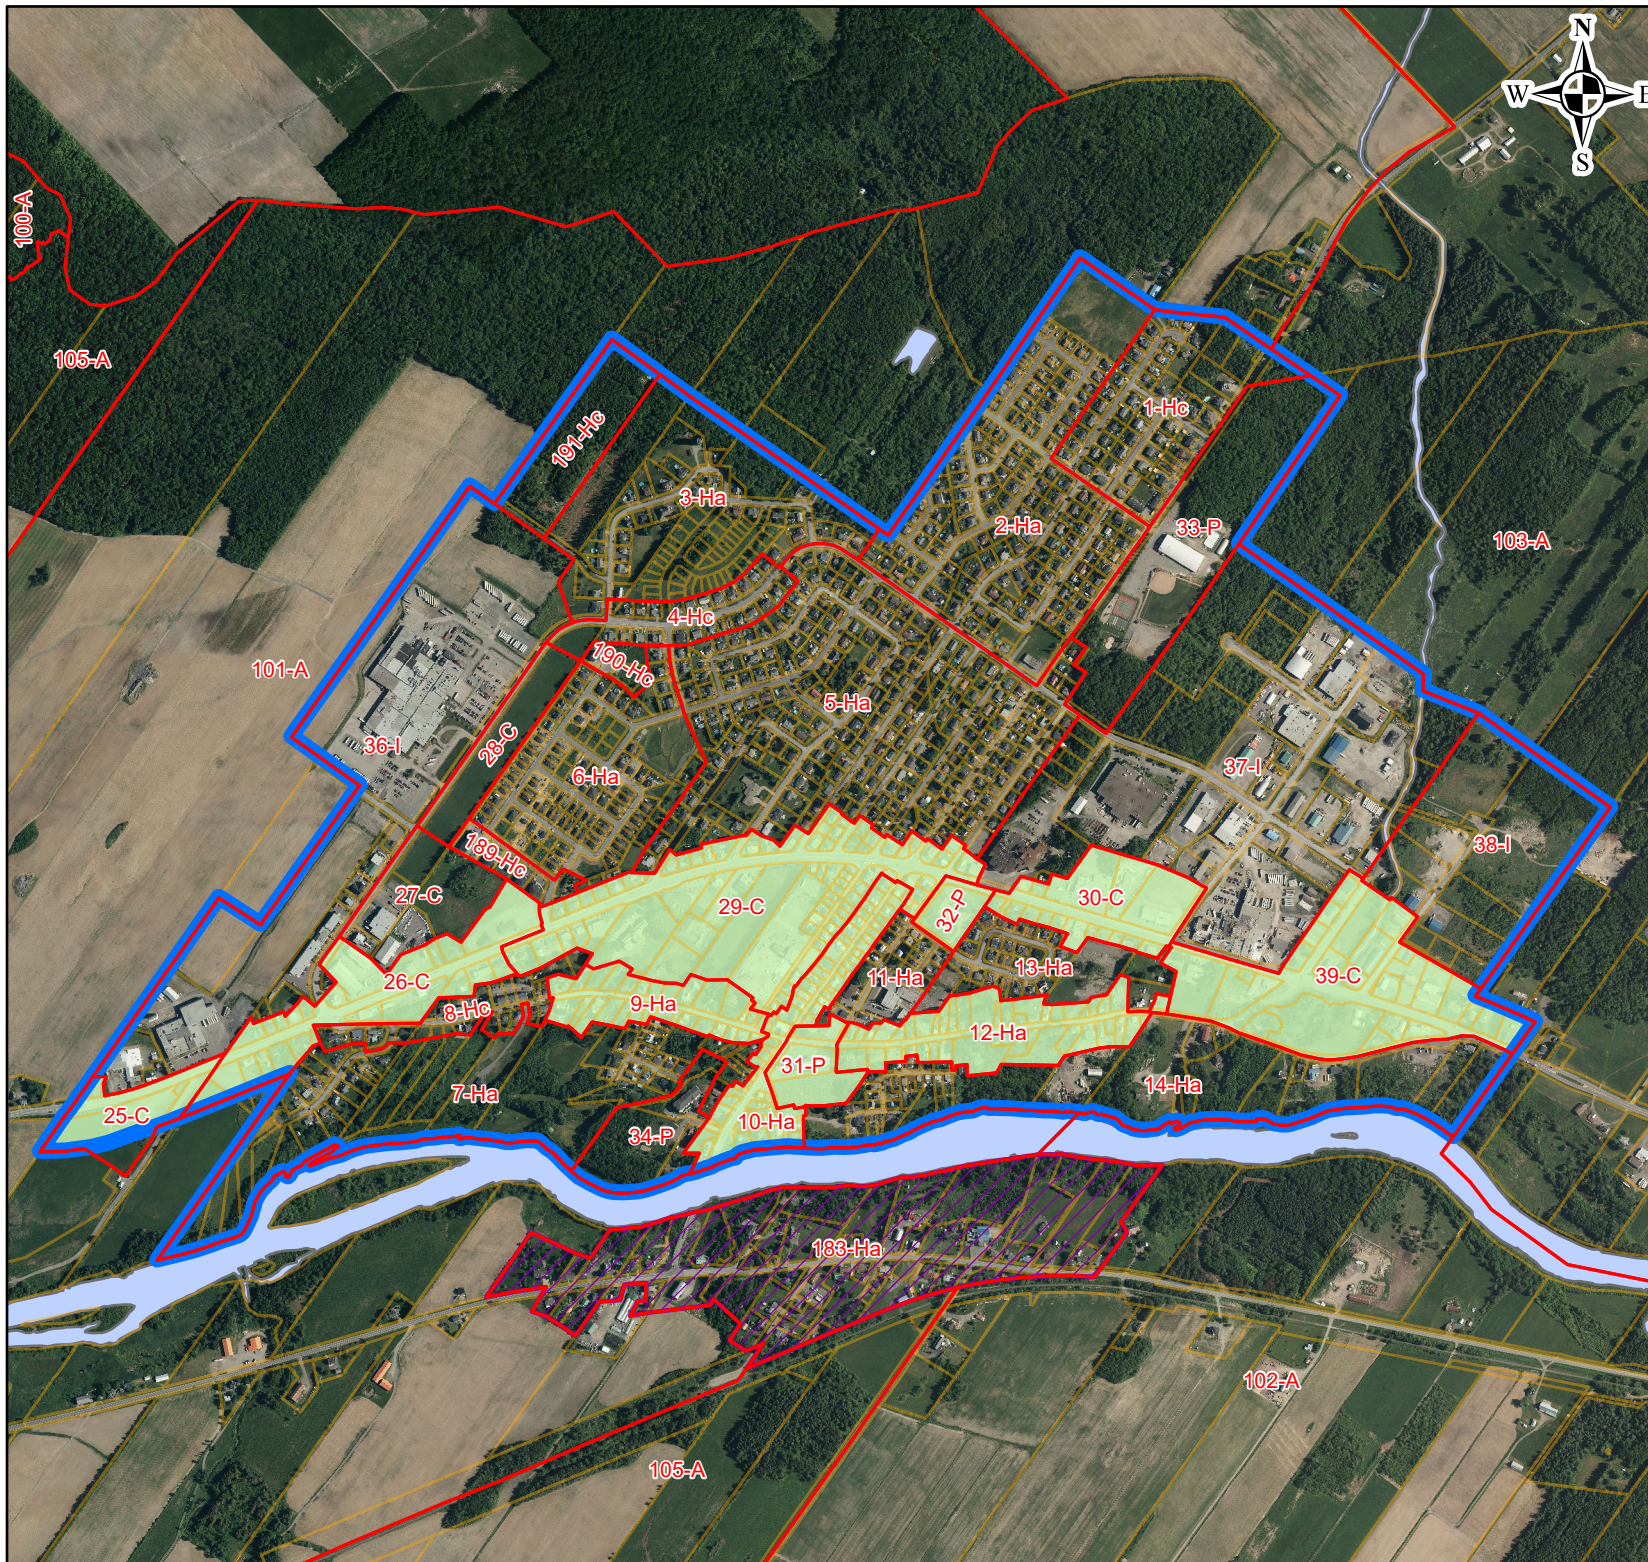

Sainte-Claire Plan de zonage du secteur urbain

Légende

- Limite de zone
- Îlot détruit
- Périmètre urbain
- Unité d'évaluation
- P.I.I.A.
- Hydrographie

Mises à jour:
- règlement 2023-738 approuvé le 21 février 2024
- règlement 2023-734 approuvé le 21 juin 2023

Orthophotographie numérique prise en juin 2020.
Fond de carte mis à jour en mars 2024 selon
le cadastre du Québec.

Échelle: 1:14 000

Numéro règlement zonage : 2022-720